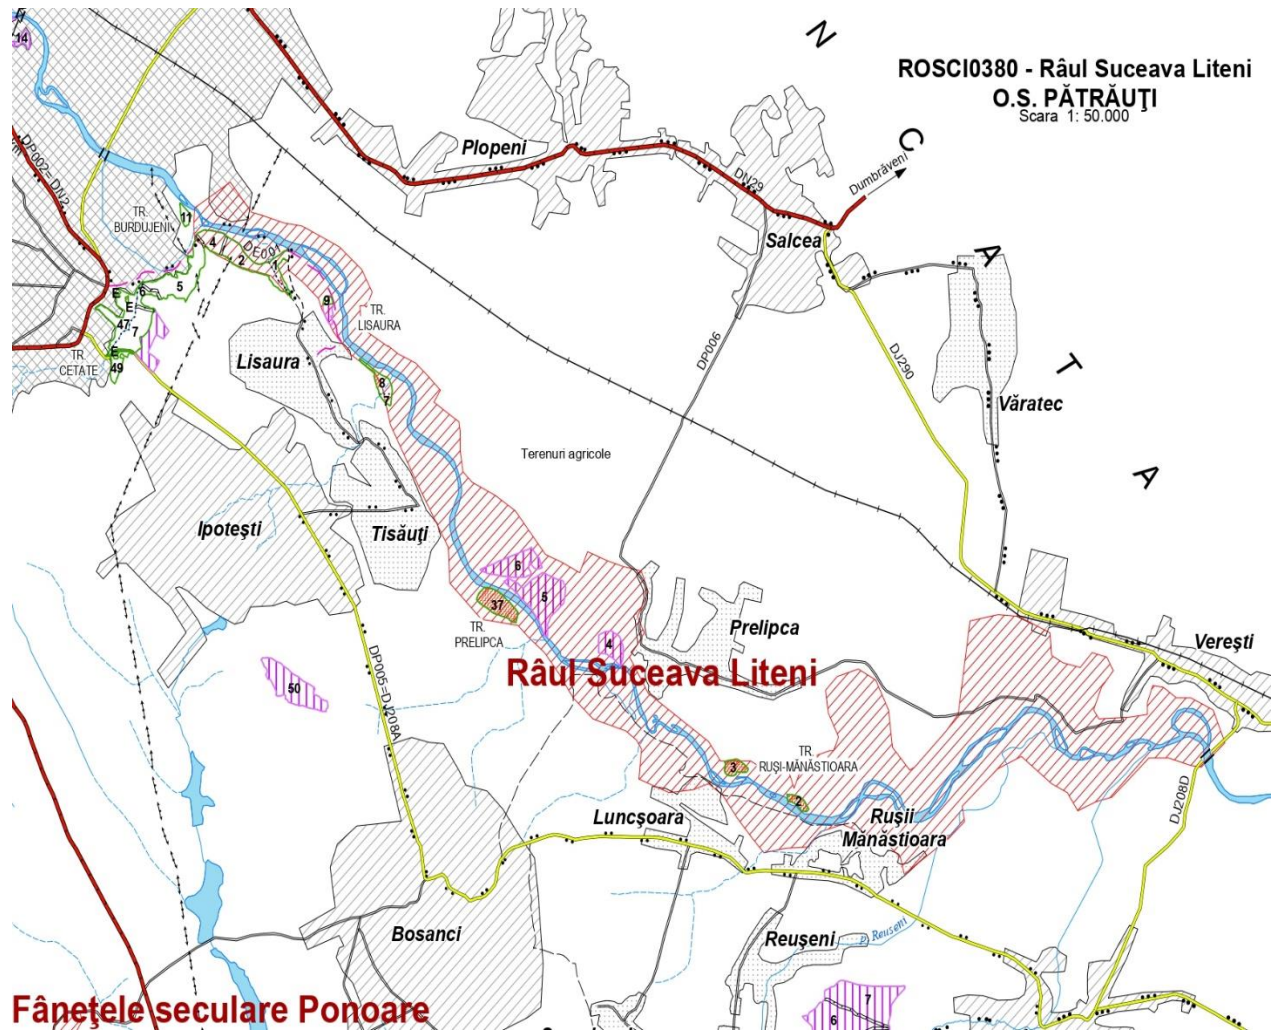

Anexa 3 - Harta situilor de importanță comunitară (SCI) suprapuse peste O.S. Pătrăuți

ROSCI0075 - Pădurea Pătrăuți

O.S. PĂTRĂUȚI

Scara 1: 70.000